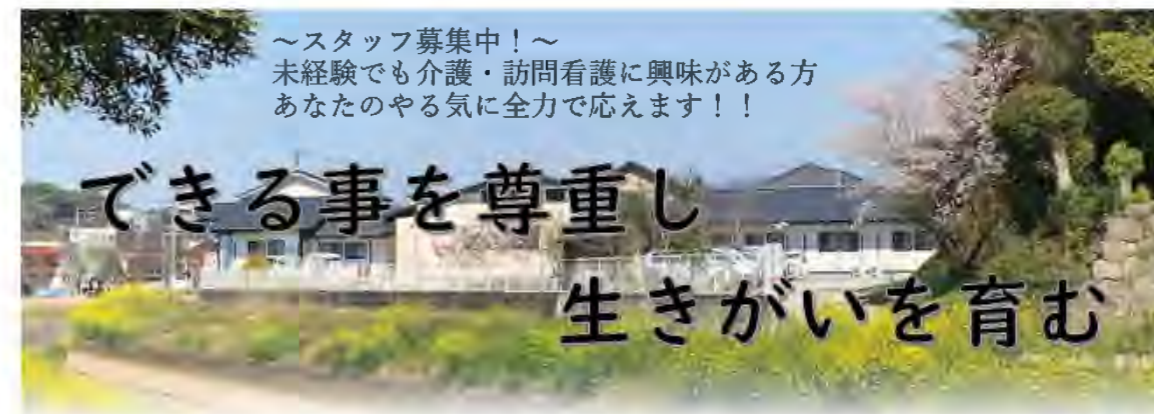

信頼のネットワークを21世紀へ!!

有限会社 佐賀検査サービス

(一社)日本溶接協会 CIW D種 認定
(公社)日本鉄筋継手協会 優良鉄筋継手部検査会社 認定

〒849-0503
佐賀県杵島郡江北町大字惣領分3971番地2
TEL 0952-20-6636 FAX : 0952-20-6635
[HP]<https://www.sagakensa.co.jp>

～スタッフ募集中!～
未経験でも介護・訪問看護に興味がある方
あなたのやる気に全力で応えます!!

できる事を尊重し 生きがいを育む

デイサービスふれあい
有料老人ホームみふねの郷
訪問看護ステーション一叶

見学・体験 随時
受付中
大歓迎です!!

株式会社ふれあいは、佐賀県武雄市で介護施設を運営しています。
[ふれあい]は、日中はデイサービス、夜間は住宅型有料老人ホーム
として運営しています。家庭的な雰囲気と待遇を第一に考え、皆さまが
笑顔で生活できるよう活動しています。[訪問看護ステーション一
叶]では看護師がご家庭を訪問し、健康状態の悪化防止や回復に
向けたサポートを行っています。

お気軽にお電話ください
0954-22-3969

株式会社ふれあい
〒843-0022 武雄市武雄町大字武雄 5542-186

株式会社 大義建設
Daigi construction