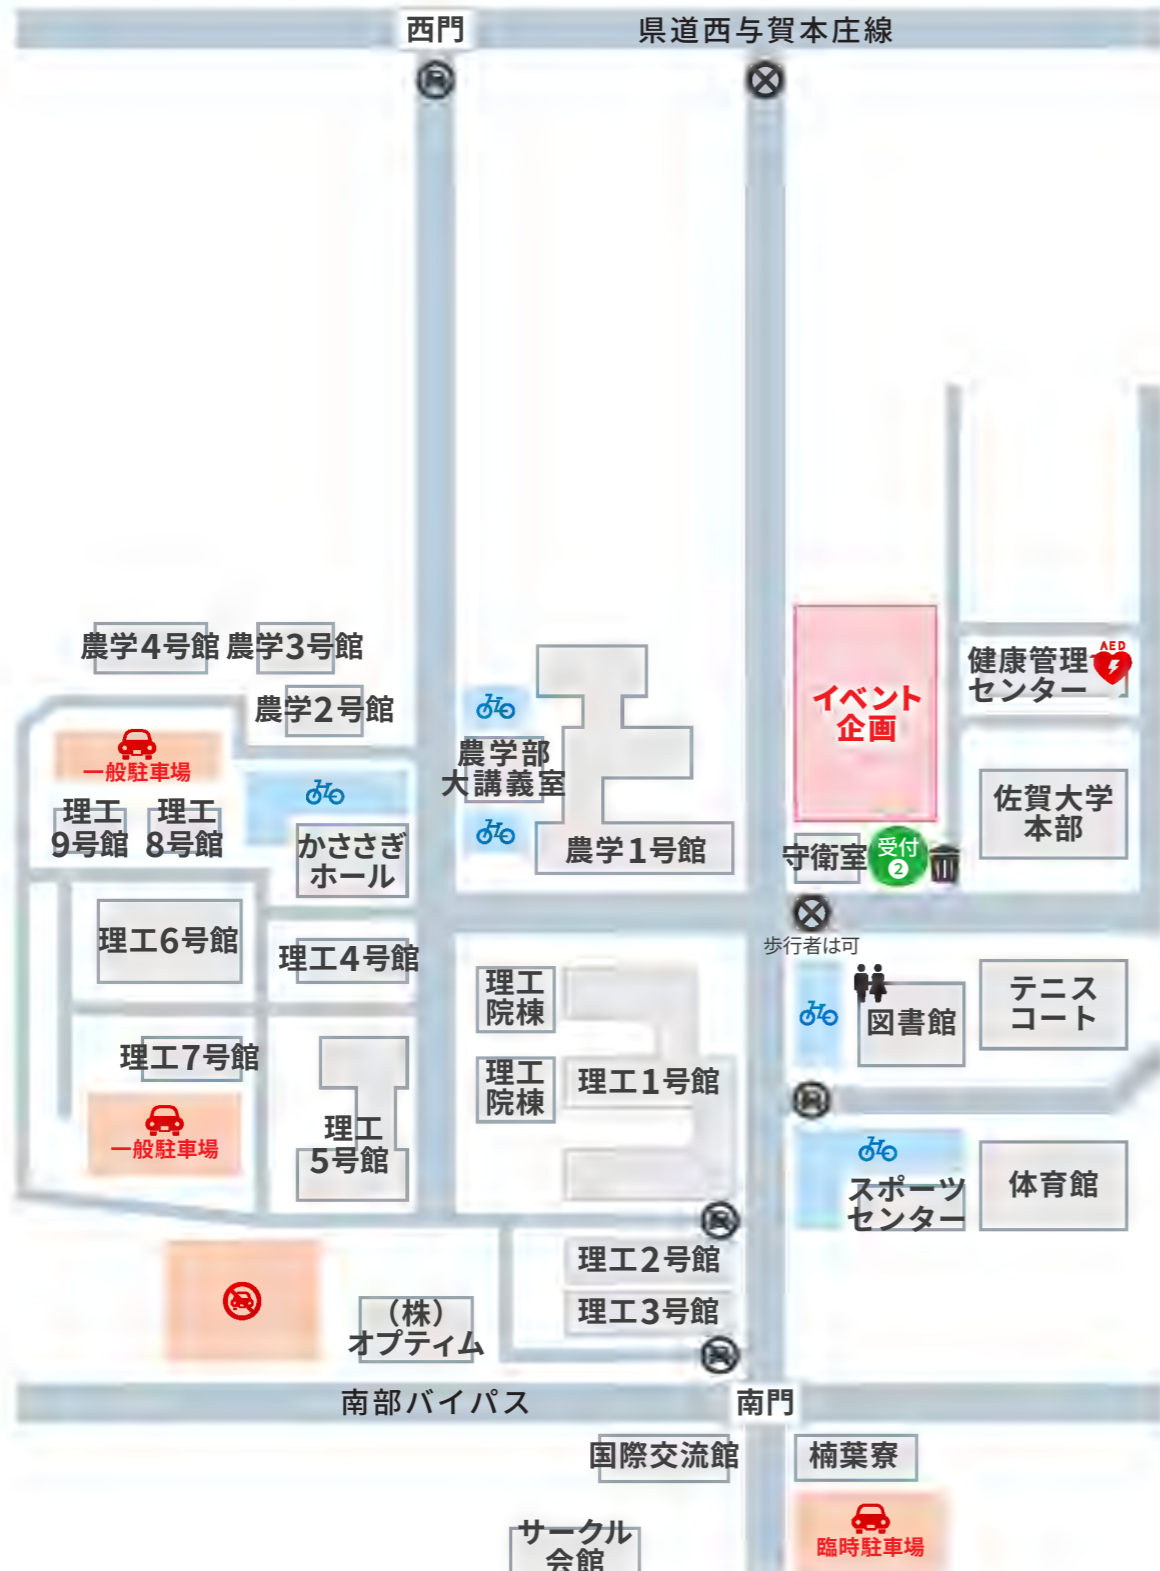

世界トップクラスのシェア
その差が、SUMCO

株式会社SUMCO
シリコンウェーハは半導体を製造する上で
最も重要な基板材料です
SUMCOはこのシリコンウェーハの
開発・製造・販売を手掛けるB to Bメーカー
世界中の半導体デバイスメーカーの
グローバルサプライヤーとして
あらゆる技術革新を支えています

目次

全体マップ	P5~6
タイムテーブル	P7~10
テーマ・ロゴ説明	P11
委員長挨拶	P12
注意事項	P13~14
困ったときは・緊急連絡先	P15
イベント紹介	P16~25
OVER"D"LIVE・有志紹介	P26~30
バザー店紹介	P32~37
がばイベント紹介	P38~48
協賛企業一覧	P88
同窓会長挨拶	P89
編集後記	P90

佐賀大学

本庄キャンパスマップ

-  トイレ
-  駐輪場
-  車両駐車・進入禁止
-  AED設置場所
-  ゴミ箱
-  駐車場
-  進入禁止

- バザー店一覧
- A block**
- 0 有田キャンパス
 - 1 スキー部
 - 2 えこいく
 - 3 佐賀大学吹奏楽団
 - 4 佐賀大学ボードゲームサークル
 - 5 Geese
- B block**
- 6 写真部
 - 7 男子バスケットボール部
 - 8 FT団体 Sharearth
 - 9 井上バスケ
 - 10 K-net.
 - 11 バドミントン部
 - 12 佐賀大学フットサル部 fantasista
 - 13 佐賀大学剣道部
- C block**
- 14 陸上競技部
 - 15 管弦楽団
 - 16 大和
 - 17 探検部
- D block**
- 18 Toy Toy
 - 19 ORANGE
 - 20 N-project
 - 21 S.U.D.family
 - 22 Malaysia Boleh