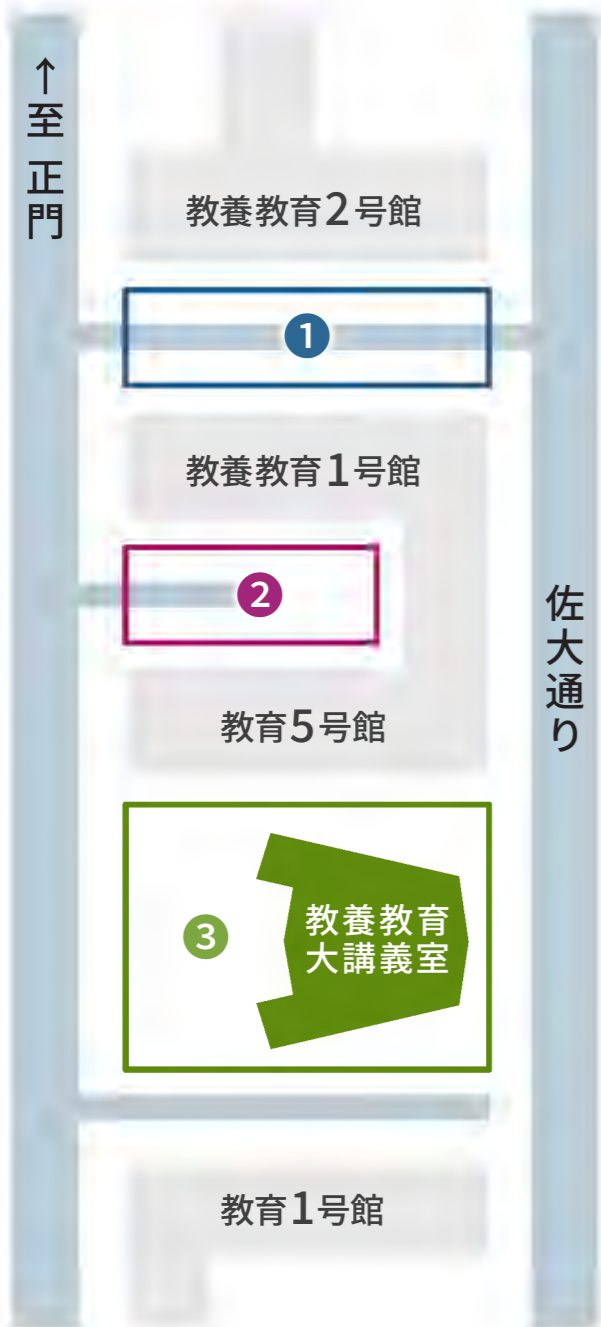

教養教育棟 周辺

① 教養教育1号館前

1日目: SART
(佐賀動物レスキュー団体)
※16:00終了

Fun Fan
山田実業

2日目: SART
(佐賀動物レスキュー団体)
※15:00終了

Fun Fan
山田実業

② 教養教育1号館・教育5号館 中央

1日目: ロボット研究会 R.o.T.U.S

2日目: ロボット研究会 R.o.T.U.S

③-1 教養教育大講義室前広場

1日目: Score!!

2日目: Score!!

佐賀大学混声合唱団
コーロ・カンフォーラ

③-2 教養教育大講義室

1日目: -

2日目: 軽音サークルCLOVER

※15:00終了