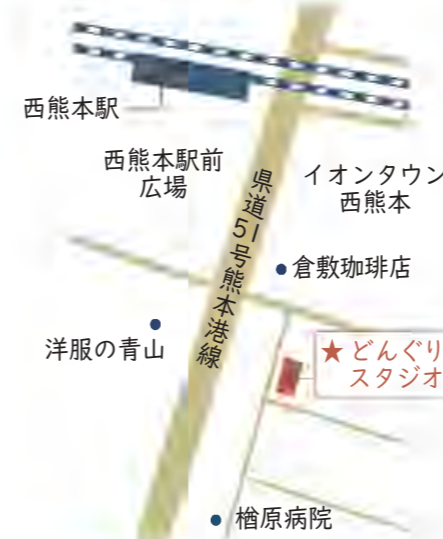

NPO法人

ハピネスト

◆ ◆ ● どんぐりスタジオ ● ◆ ◆

◆ 新スタジオのご案内 ◆

この度、どんぐりスタジオは西熊本スタジオをオープンいたしました。新スタジオはJR西熊本駅から徒歩5分の場所にあります。

お近くにお越しの際は、お気軽にお立ち寄りください。これからも一層前進し、向上してまいります。今後ともお引き立てのほど、よろしくお願い申し上げます。

どんぐりスタジオ 西熊本スタジオ

住所 〒861-4101
熊本市南区近見2丁目18-15
TEL 096-200-5076
MAIL donguristudio@ari.bbq.jp