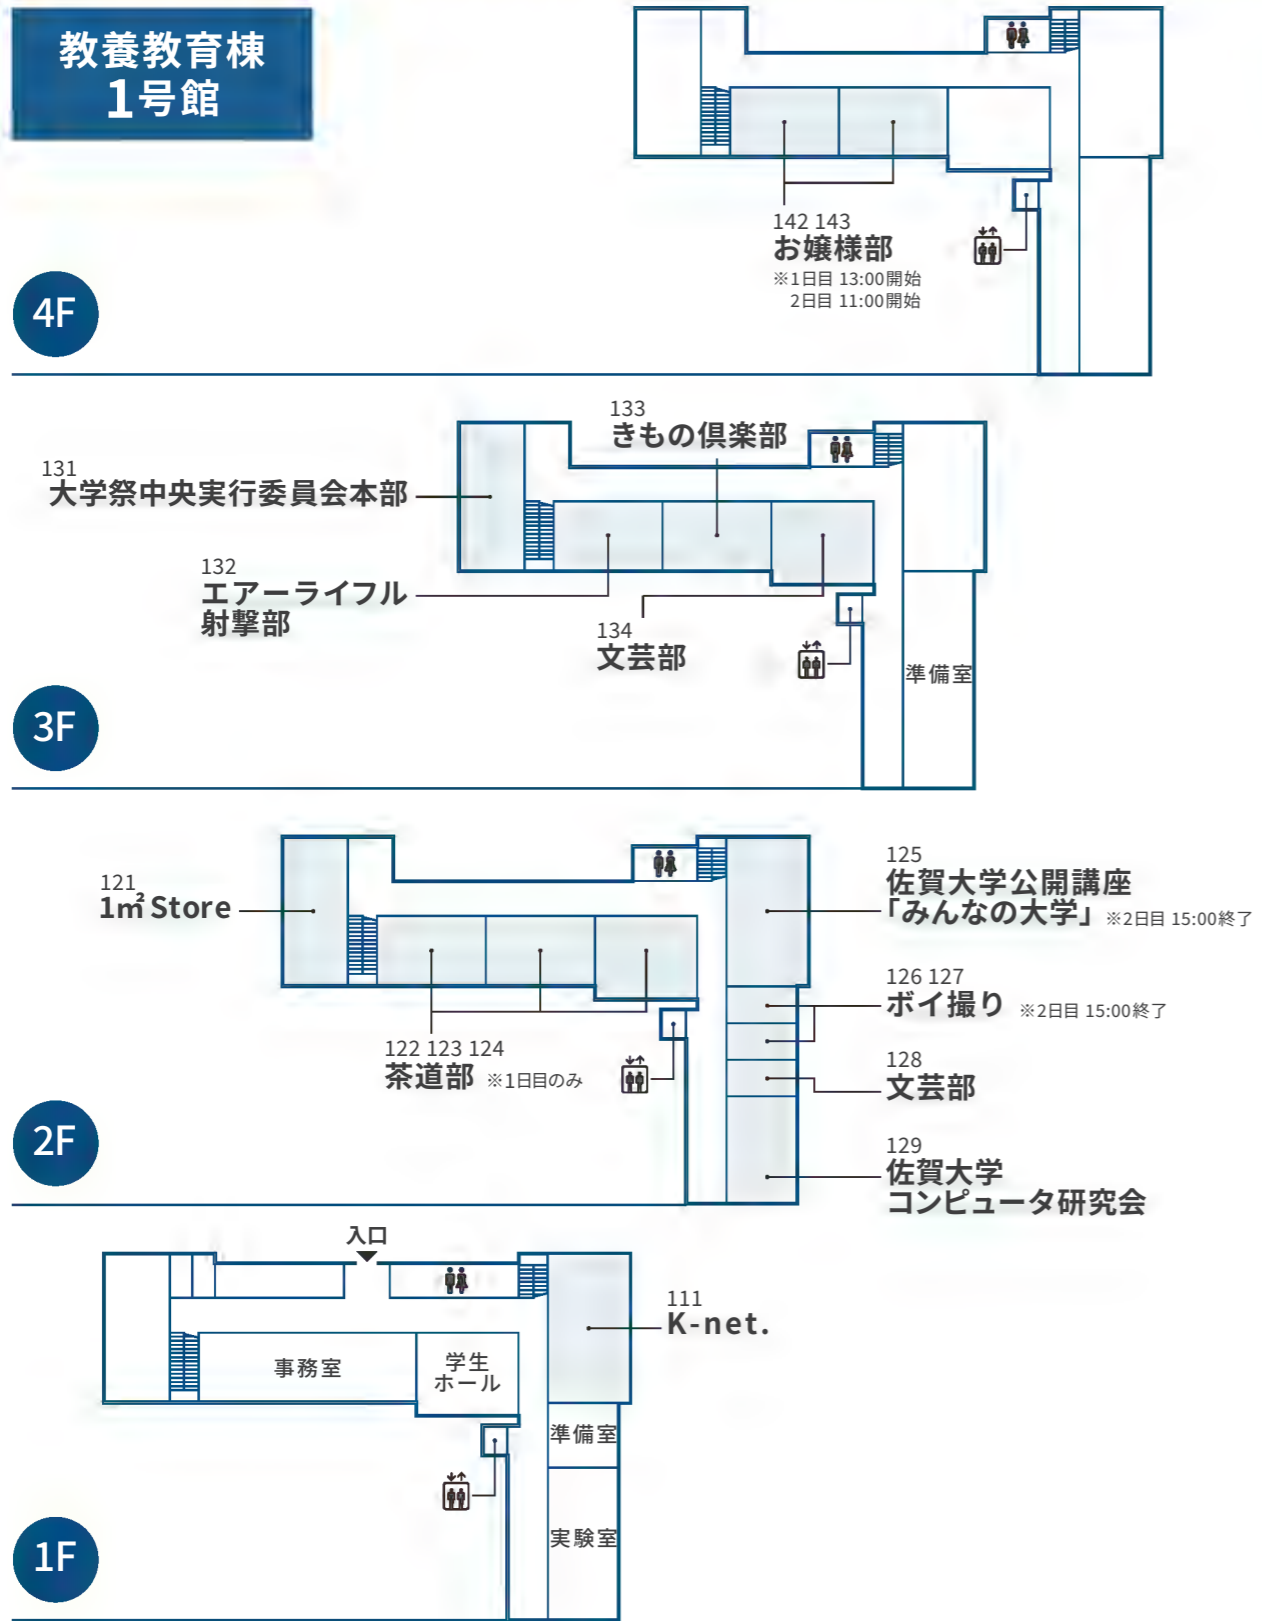

がば イベント

文化系サークルや
その他団体による
展示・販売や各種イベント

教養教育棟 周辺

① 教養教育1号館前

1日目: SART
(佐賀動物レスキュー団体)
※16:00終了

Fun Fan
山田実業

2日目: SART
(佐賀動物レスキュー団体)
※15:00終了

Fun Fan
山田実業