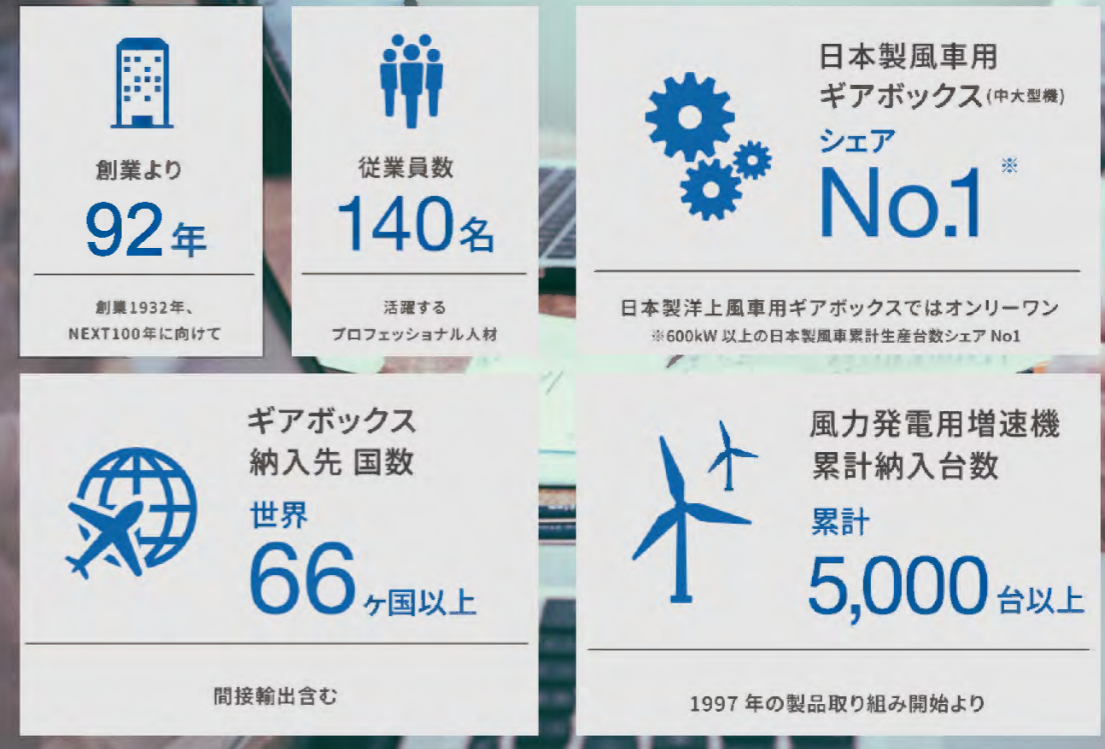

データで見る石橋製作所

卒業生からのメッセージ

佐賀大学大学祭へご来場の皆様、はじめまして。
2023年度に本学の経済学部経営学科を卒業いたしました、楠 光織です。

今年の春から社会人になり、
石橋製作所 営業部 営業管理課にて
予算や見積の積算管理などを行っています。

サークル活動では、第25回大学祭実行委員会と
ラグビー部(マネージャー)に所属していました。
社会人になった今、サークル活動での思い出と
そこで出会った人との繋がりが私を支えています。

第25回から大学祭を繋いでくれた第27回大学祭実行委員会の頑張り
と在学生や地域の方々の沢山のご協力に心より感謝申し上げます。