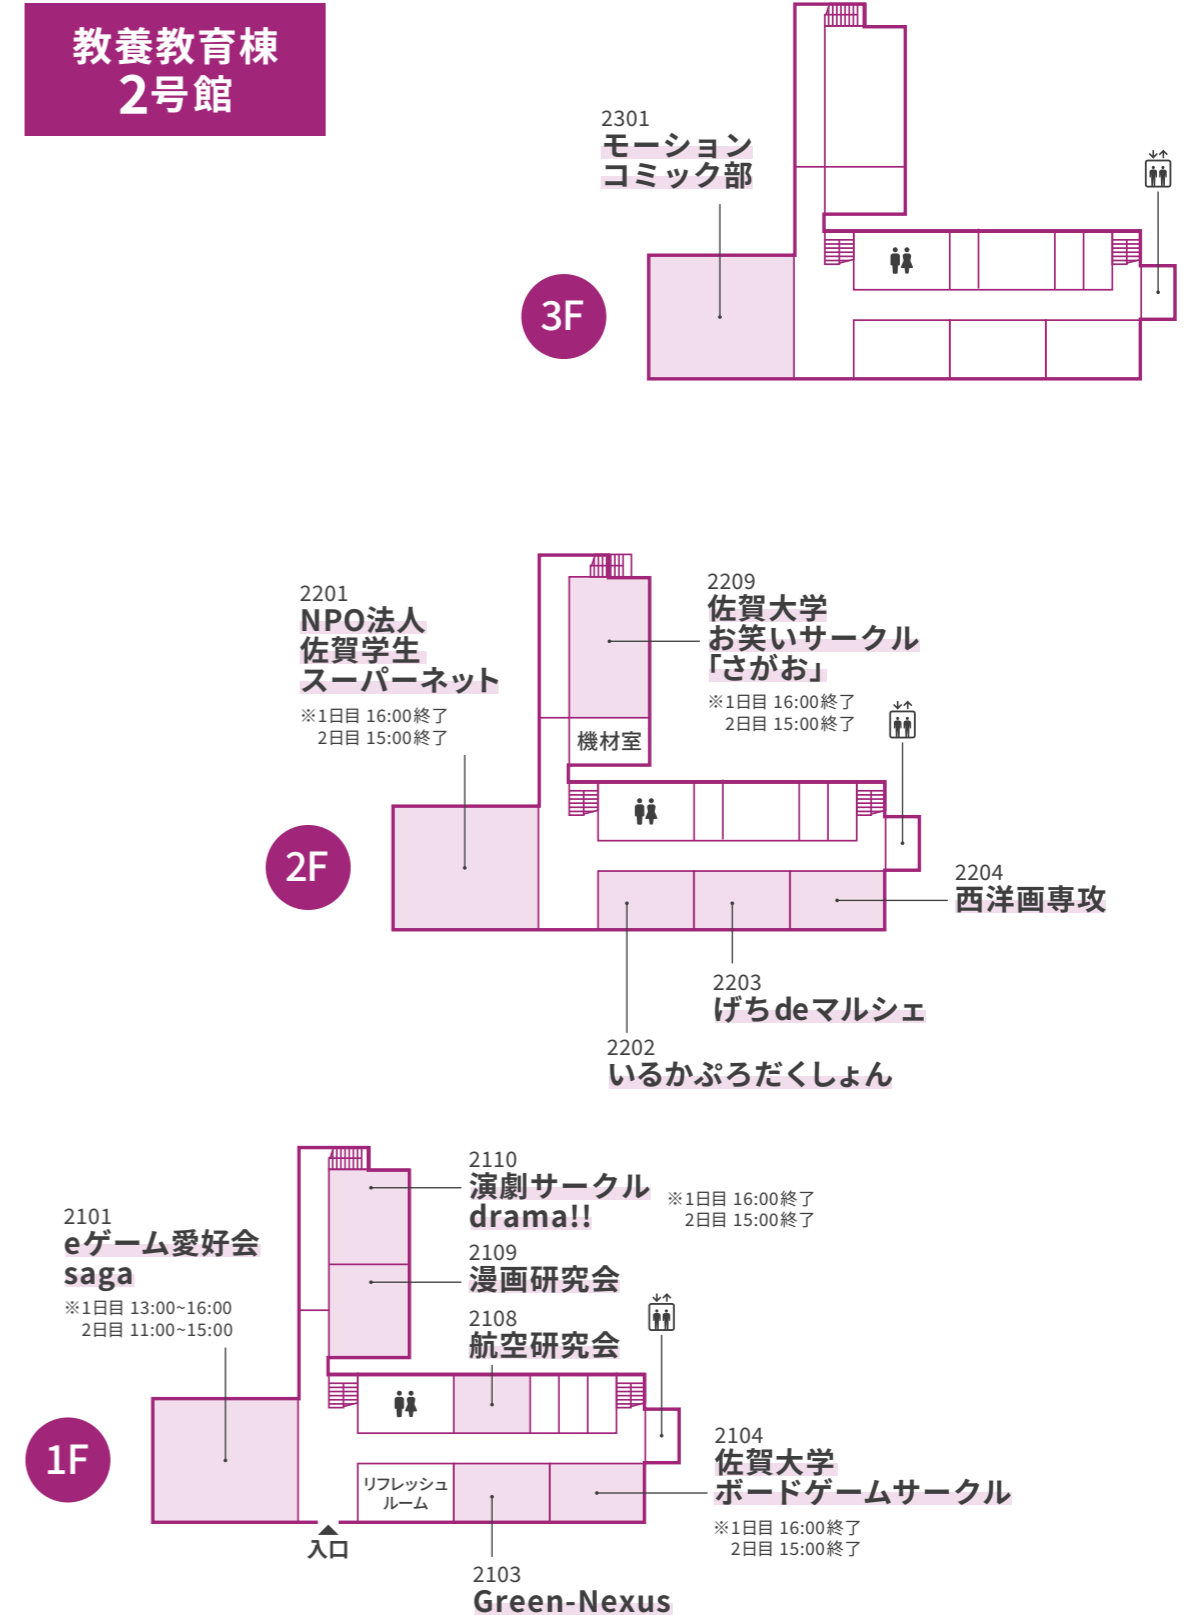

がばイベント 屋内イベント

トイレ エレベータ

1日目: 11:00~17:00 2日目: 10:00~16:00
※出展団体によっては開始・終了時刻が異なる場合があります。

教養教育棟 周辺

① 教養教育1号館前

1日目: SART
(佐賀動物レスキュー団体)
※16:00終了

Fun Fan
山田実業

2日目: SART
(佐賀動物レスキュー団体)
※15:00終了

Fun Fan
山田実業

② 教養教育1号館・教育5号館 中央

1日目: ロボット研究会 R.o.T.U.S
2日目: ロボット研究会 R.o.T.U.S

③-1 教養教育大講義室前広場

1日目: Score!!
2日目: Score!!
佐賀大学混声合唱団
コーロ・カンフォーラ

③-2 教養教育大講義室

1日目: -
2日目: 軽音サークルCLOVER
※15:00終了

大学会館前

大学会館前

1日目: 軽音サークルCLOVER
2日目: フォークソング研究会