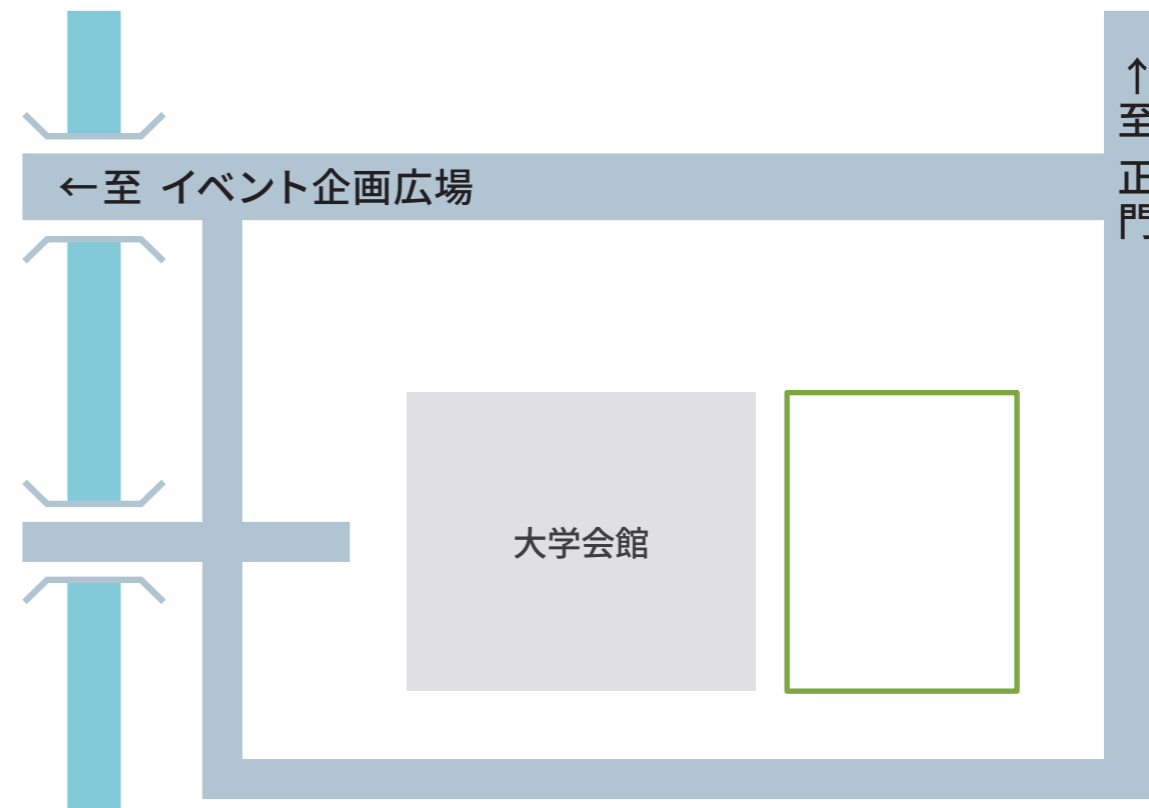

Fun Fan
山田実業

② 教養教育1号館・教育5号館 中央

1日目: ロボット研究会 R.o.T.U.S
2日目: ロボット研究会 R.o.T.U.S

③-1 教養教育大講義室前広場

1日目: Score!!
2日目: Score!!
佐賀大学混声合唱団
コーロ・カンフォーラ

③-2 教養教育大講義室

1日目: -
2日目: 軽音サークルCLOVER
※15:00終了

大学会館前