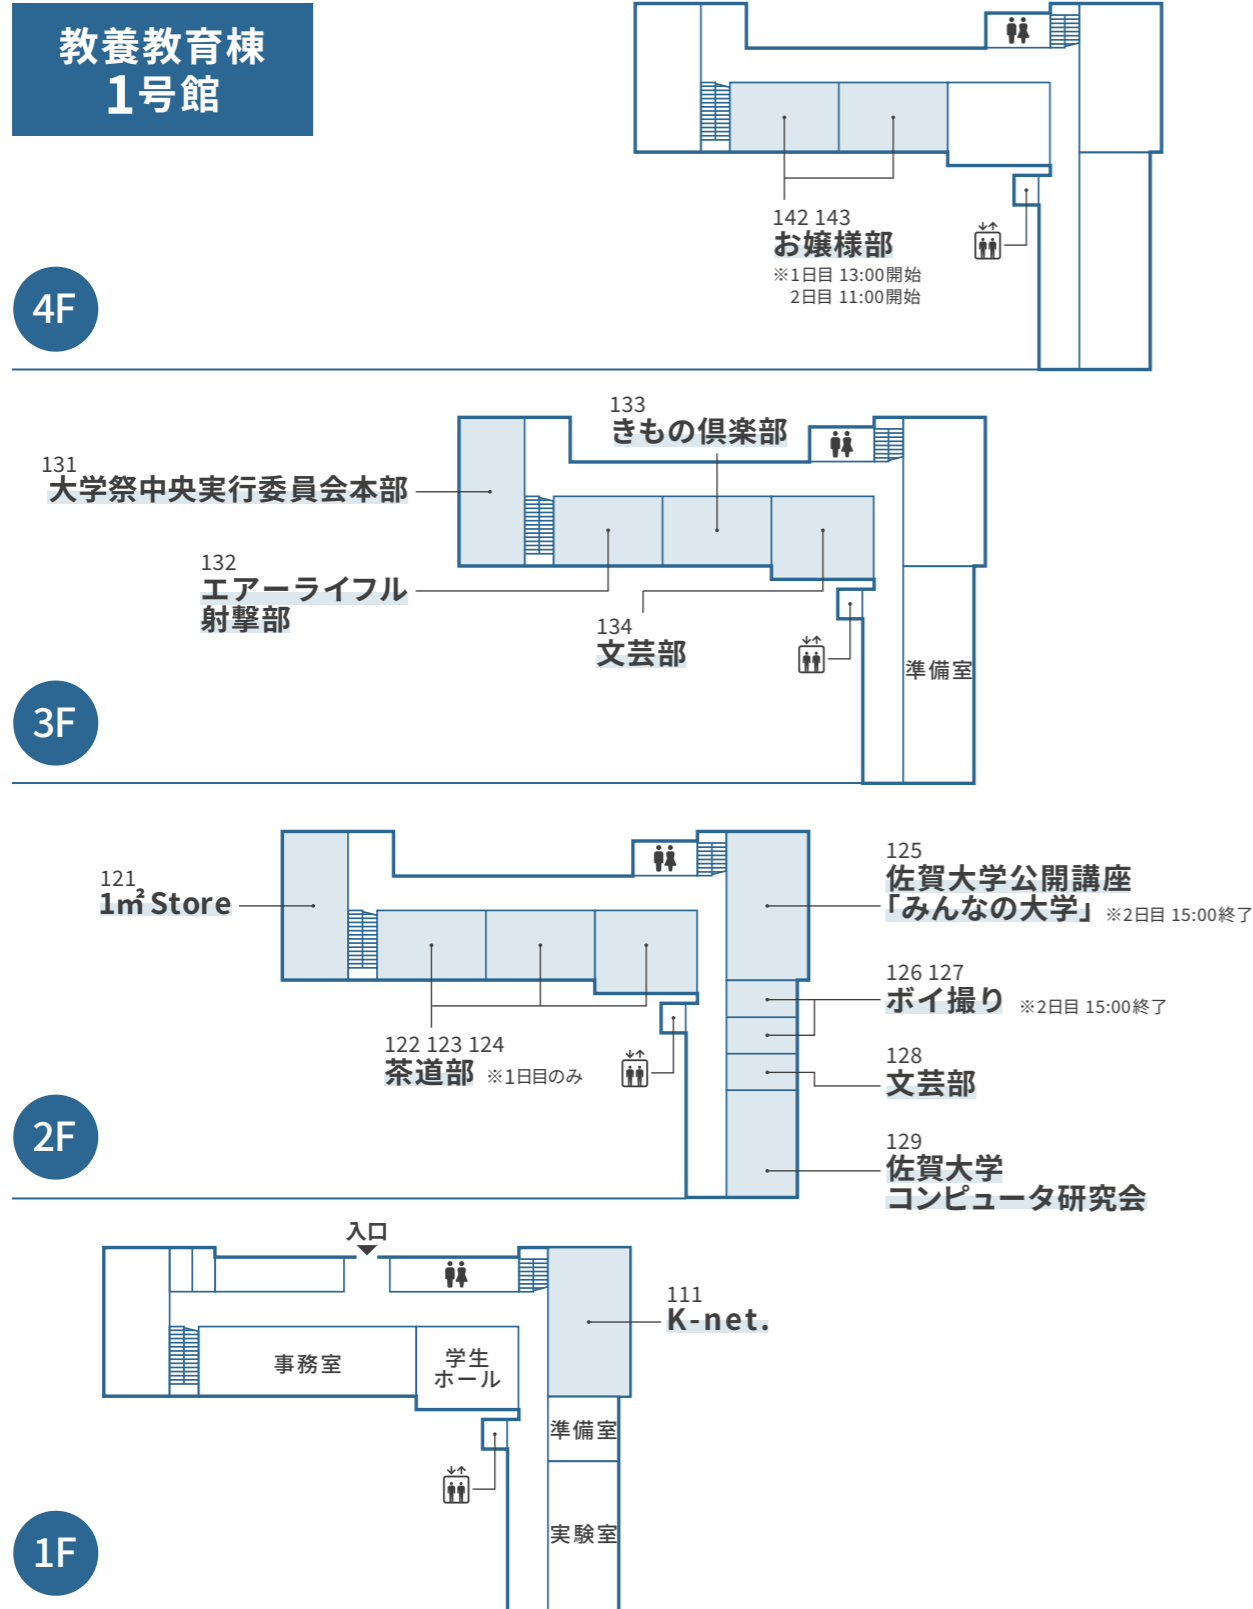

がばイベント 屋内イベント

トイレ エレベータ

1日目: 11:00~17:00 2日目: 10:00~16:00
※出展団体によっては開始・終了時刻が異なる場合があります。

教養教育棟 周辺

① 教養教育1号館前

1日目: SART
(佐賀動物レスキュー団体)
※16:00終了

Fun Fan
山田実業

2日目: SART
(佐賀動物レスキュー団体)
※15:00終了

Fun Fan
山田実業

② 教養教育1号館・教育5号館 中央

1日目: ロボット研究会 R.o.T.U.S
2日目: ロボット研究会 R.o.T.U.S

③-1 教養教育大講義室前広場

1日目: Score!!
2日目: Score!!
佐賀大学混声合唱団
コーロ・カンフォーラ

③-2 教養教育大講義室

1日目: -
2日目: 軽音サークルCLOVER
※15:00終了

大学会館前

大学会館前

1日目: 軽音サークルCLOVER
2日目: フォークソング研究会