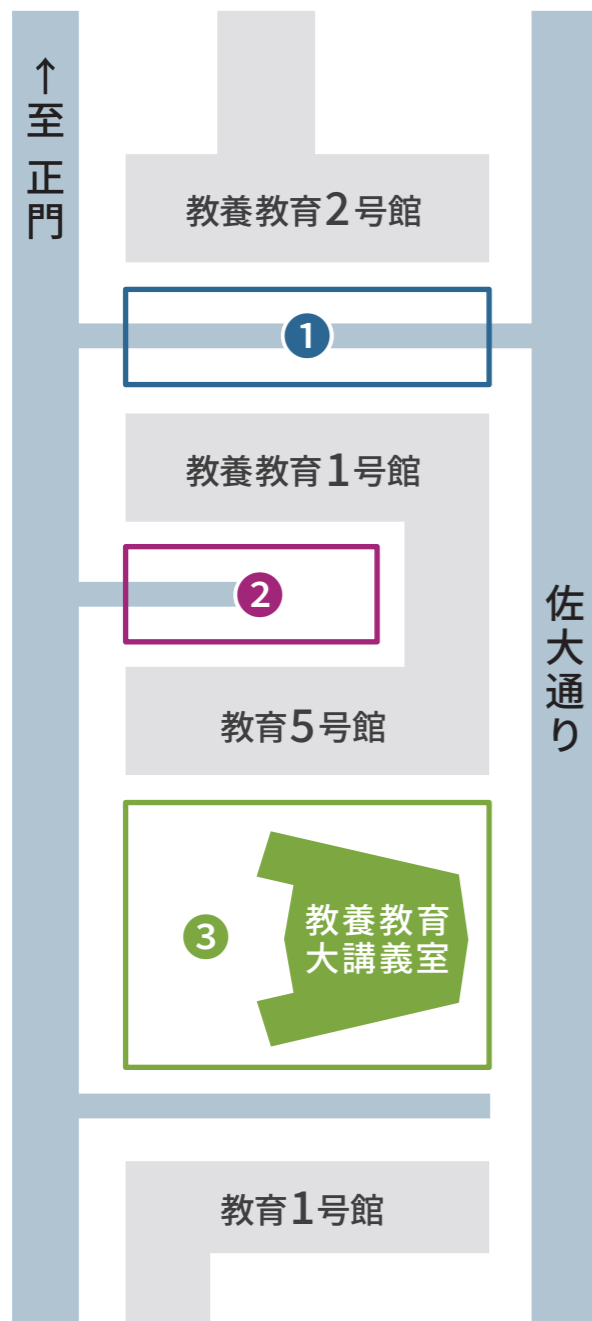

がばイベント 屋内イベント

トイレ エレベータ

1日目: 11:00~17:00 2日目: 10:00~16:00
※出展団体によっては開始・終了時刻が異なる場合があります。

教養教育棟 周辺

① 教養教育1号館前

1日目: SART
(佐賀動物レスキュー団体)
※16:00終了

Fun Fan
山田実業

2日目: SART
(佐賀動物レスキュー団体)
※15:00終了

Fun Fan
山田実業

② 教養教育1号館・教育5号館 中央

1日目: ロボット研究会 R.o.T.U.S
2日目: ロボット研究会 R.o.T.U.S

③-1 教養教育大講義室前広場

1日目: Score!!
2日目: Score!!
佐賀大学混声合唱団
コーロ・カンフォーラ

③-2 教養教育大講義室

1日目: -
2日目: 軽音サークルCLOVER
※15:00終了

大学会館前